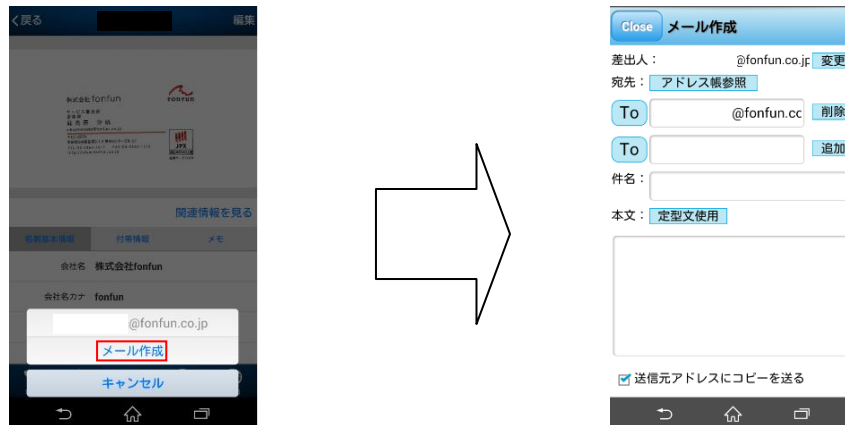

2015年1月9日

各位

株式会社 fonfun

東証 JASDAQ コード：2323

リモート名刺管理「BizCompass」のメール機能と リモートメール法人サービスが連携

2014年12月17日に取り扱いを開始した法人向けリモート名刺「BizCompass」のメール機能とリモートメール法人サービスがこのたび連携をいたしました。この連携により、BizCompass のメール作成時にリモートメールからメール送信することが可能になります。

※リモートメール利用には別途お申し込みが必要です

BizCompass のメール作成を選択するとリモートメールのメール作成画面に推移します。

■ 『BizCompass』について (<https://ss.biz-compass.net>)

株式会社セールスパートナーが提供する、個人向け名刺管理の気軽さと、ビジネス向け名刺管理サービスの必要部分を兼ね備えたクラウド名刺管理サービスです。社内名刺を「資産」として一括管理し、あらゆるビジネスシーンにおいてスマートで安全に使える名刺管理サービスの決定版です。PC や iPad のほか iPhone、Android アプリにも対応済みです。